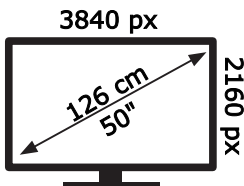

MITCHELL & BROWN

JB-50QLED1811LIN

65 kWh/1000h

ABCDEF **G**

101 kWh/1000h

50717664